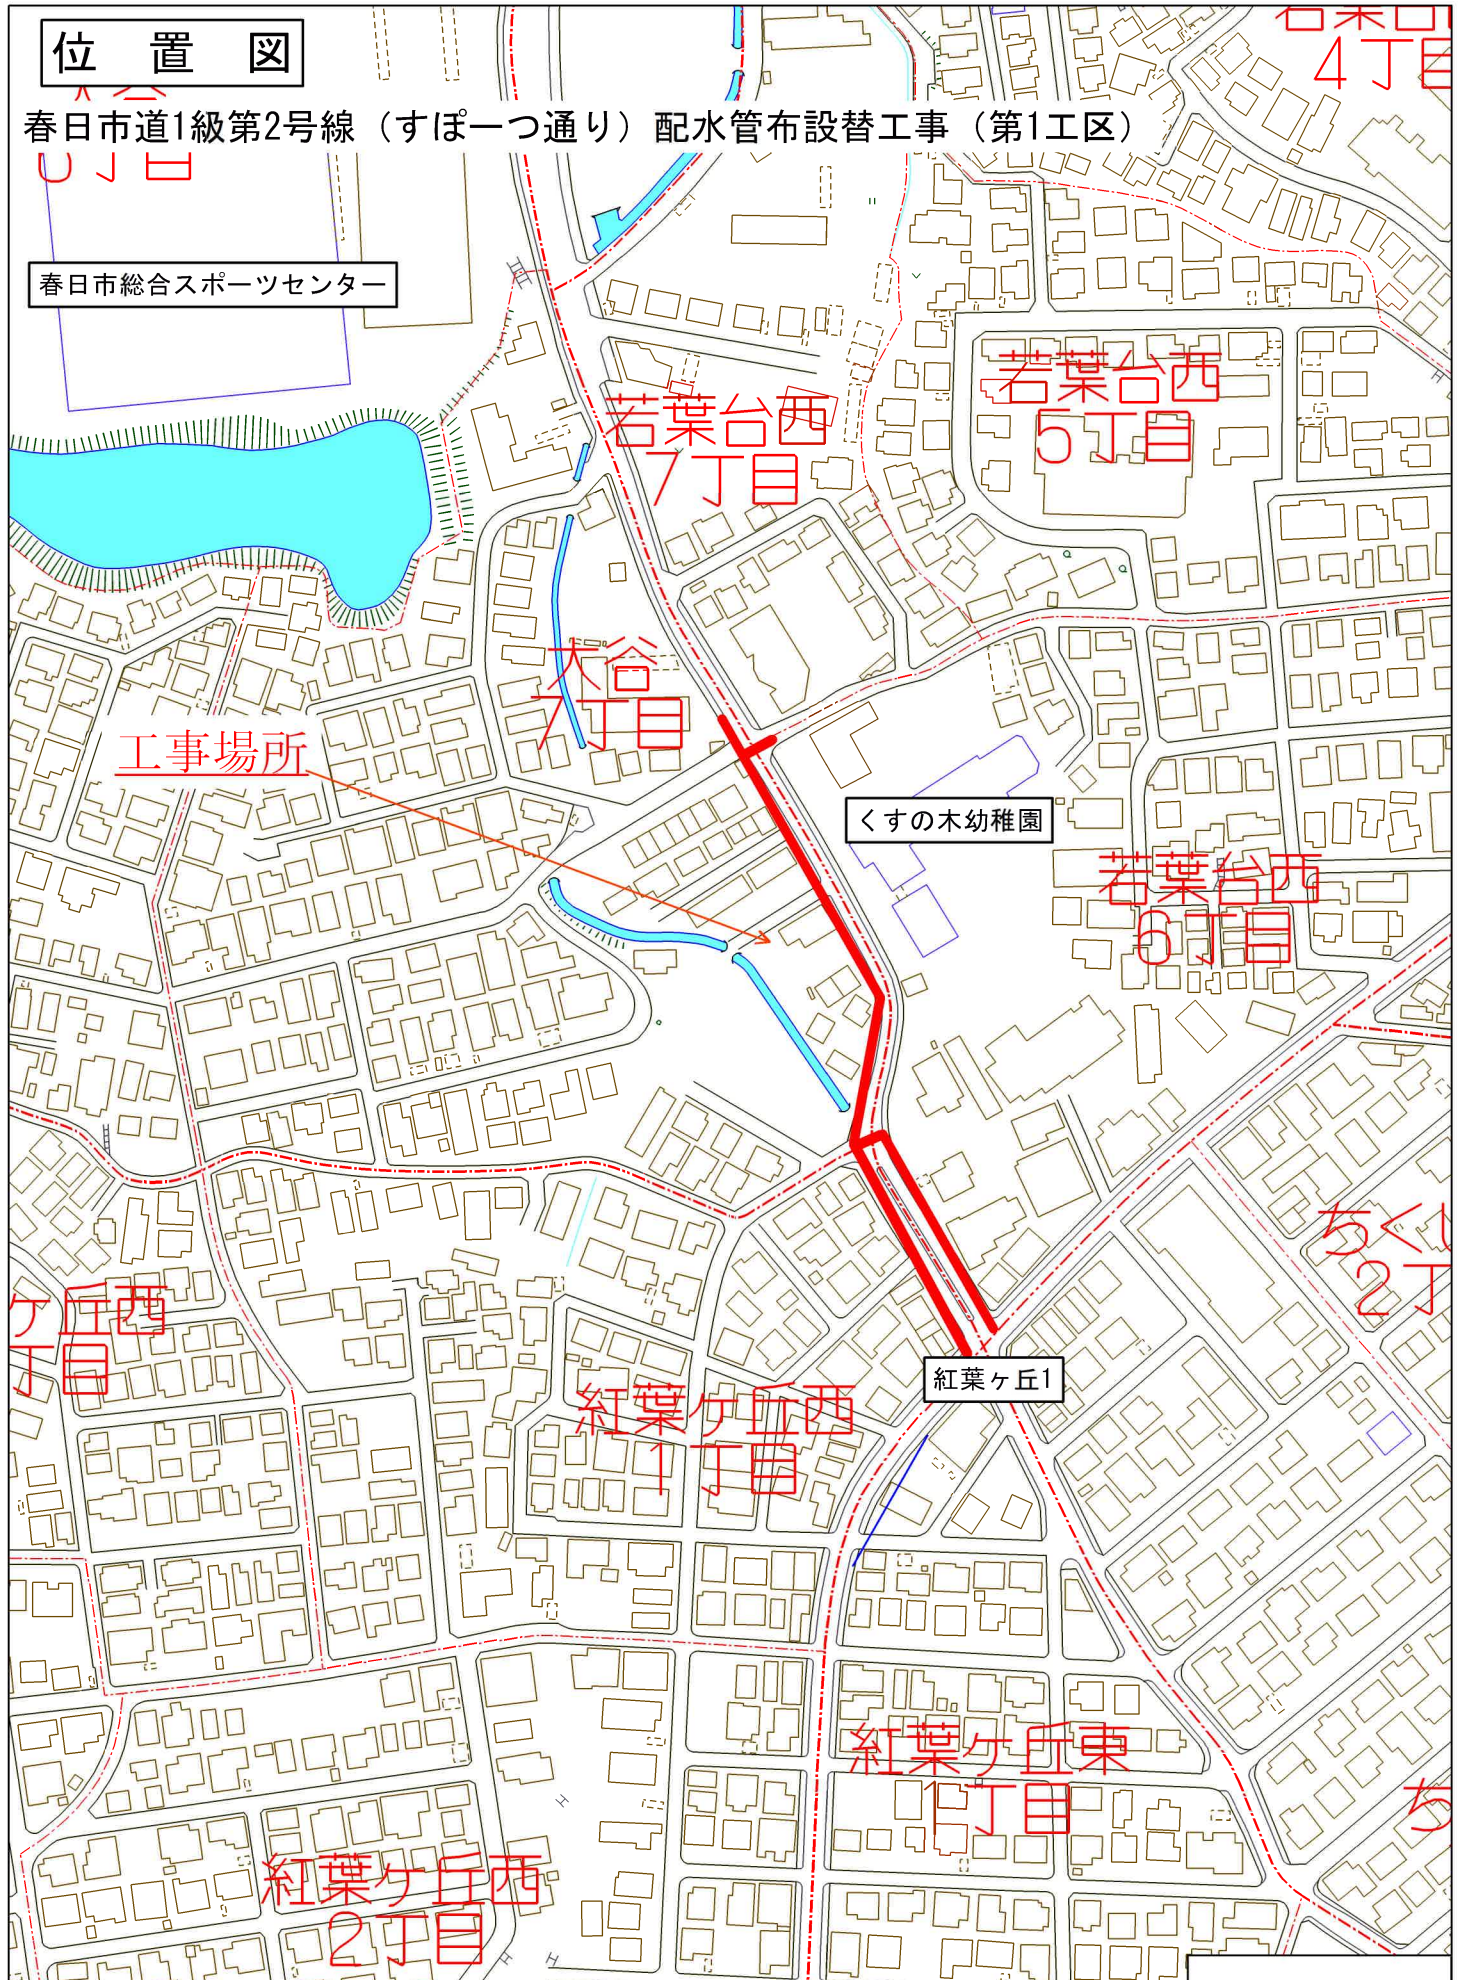

位置図

春日市道1級第2号線（すぽ一つ通り）配水管布設替工事（第1工区）

U J B

春日市総合スポーツセンター

工事場所

くすの木幼稚園

紅葉ヶ丘1

春日市大谷7丁目付近

縮尺 1 / 2,500

75m